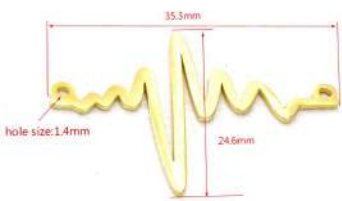

LINK145
Electro
Acero inoxidable
Color dorado
35 milímetros
1,5 mm perforación
1 unidad – 2$