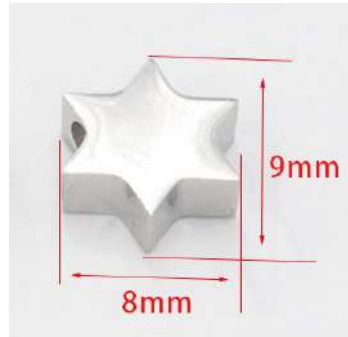

SEP572P
Estrella (1)
Acero inoxidable
Color plateado
8 milímetros
2 mm perforación
1 unidad – 1,50$